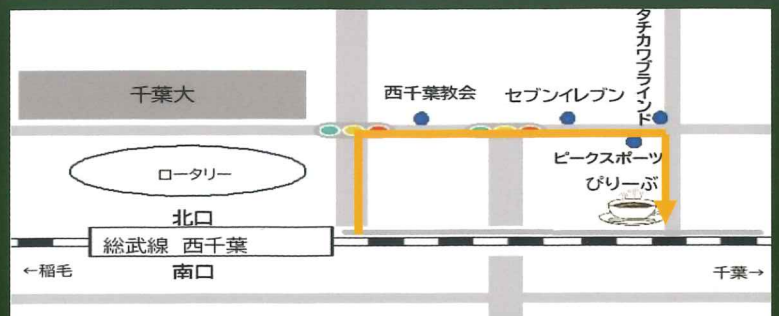

千葉市中央区松波 2-4-21 ベルフォンテーヌ1F

《カフェ》

金、日 10:00~16:00 土 10:00~14:30

《レンタルスペース》

月~木 時間など詳しくはお問合せください

✉ pilieve.marche@gmail.com

☎ 090-9843-1766

SNS